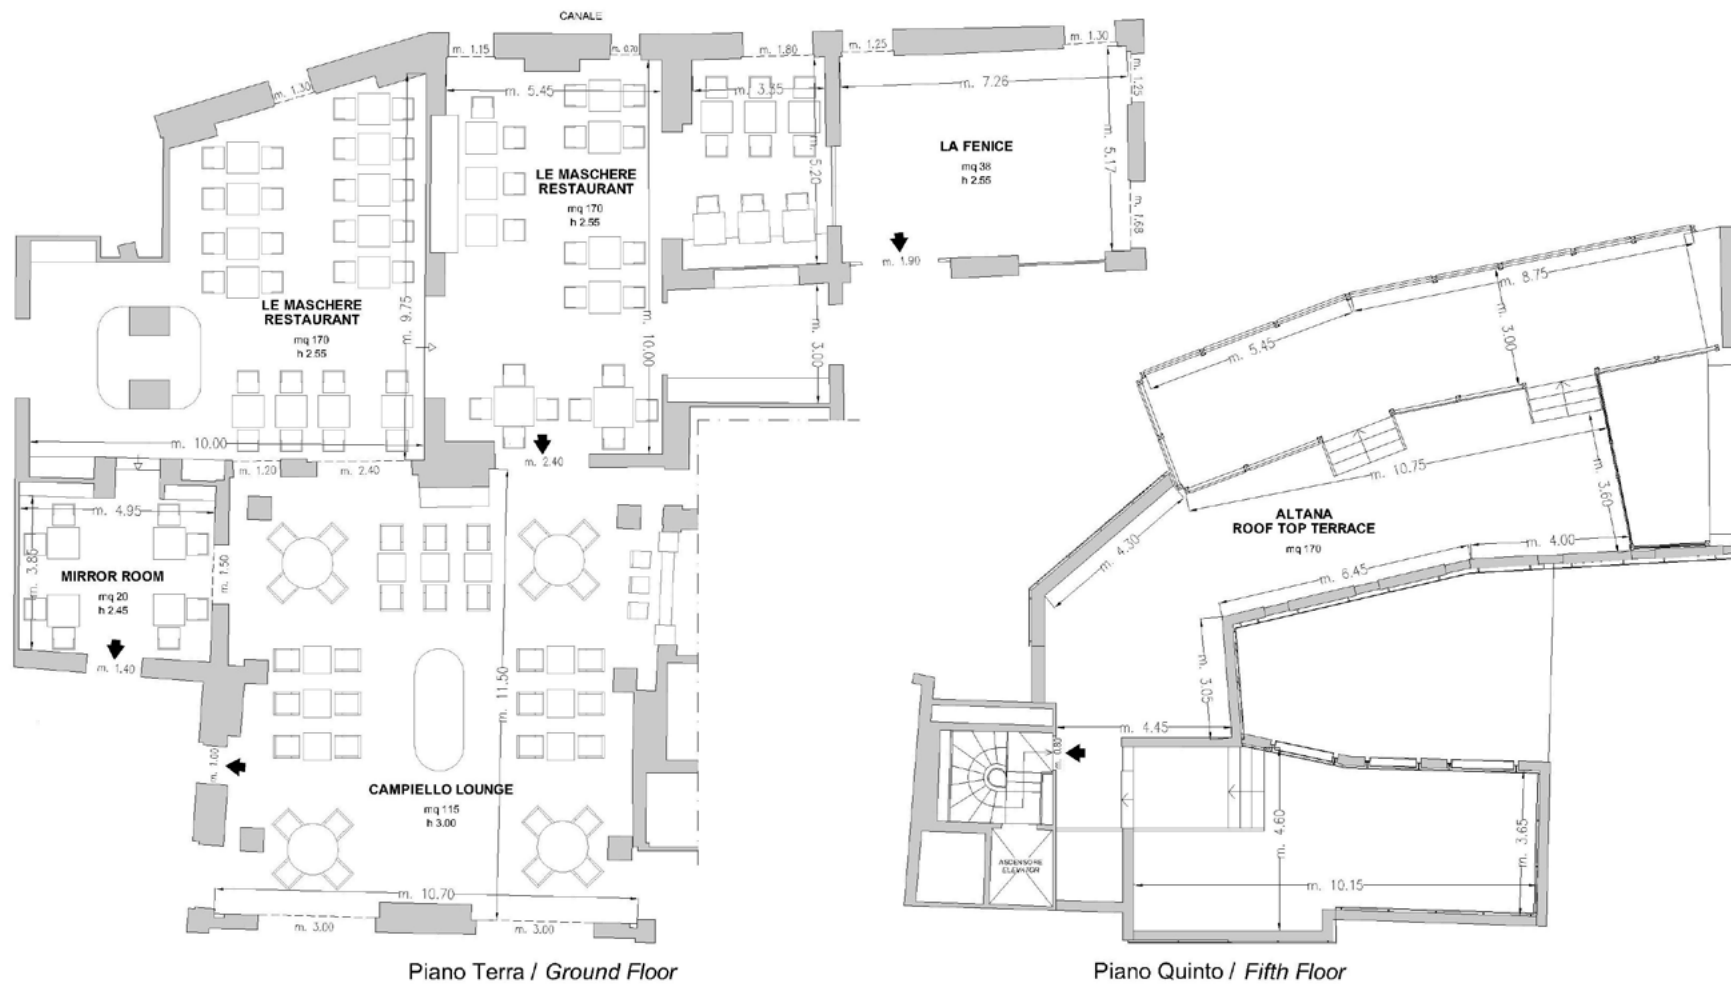

Meeting rooms	Area mq / ft.	L x W mt. / ft.	Height mt. / ft.	Theatre	Class room	Conference table/ U-shape	Cabaret style [^]	Cocktail reception	Banquet
La Fenice [°]	38 409,04	7,26x5,17 23,81x16,95	2,55 8,36	35	12	18	10	30	-
Le Maschere Restaurant [°]	170 1829,92	9,75x10,00 + 10,00x5,45 31,98x32,80 + 32,80x17,87	2,55 8,36	-	-	-	-	130	62
Mirror room	20 215,28	3,85x4,95 12,63x16,23	2,45 8,03	-	-	-	-	15	8
Campiello Lounge [°]	115 1237,89	11,50x10,70 37,72x35,09	3 9,84	-	-	-	-	80	34
Altana (Roof Top Terrace)	170 * 1829,92	14,20x3 + 10,75x3,60 + 10,15x3,65 46,57x9,83 + 35,25x11,80 33,28x11,97	-	-	-	-	-	80	-

1 meeting room fino a 35 persone/ 1 meeting rooms up to 35 seats

➡ Uscite di sicurezza / Emergency Exits

----- Finestre / Windows

■ Colonne / Columns